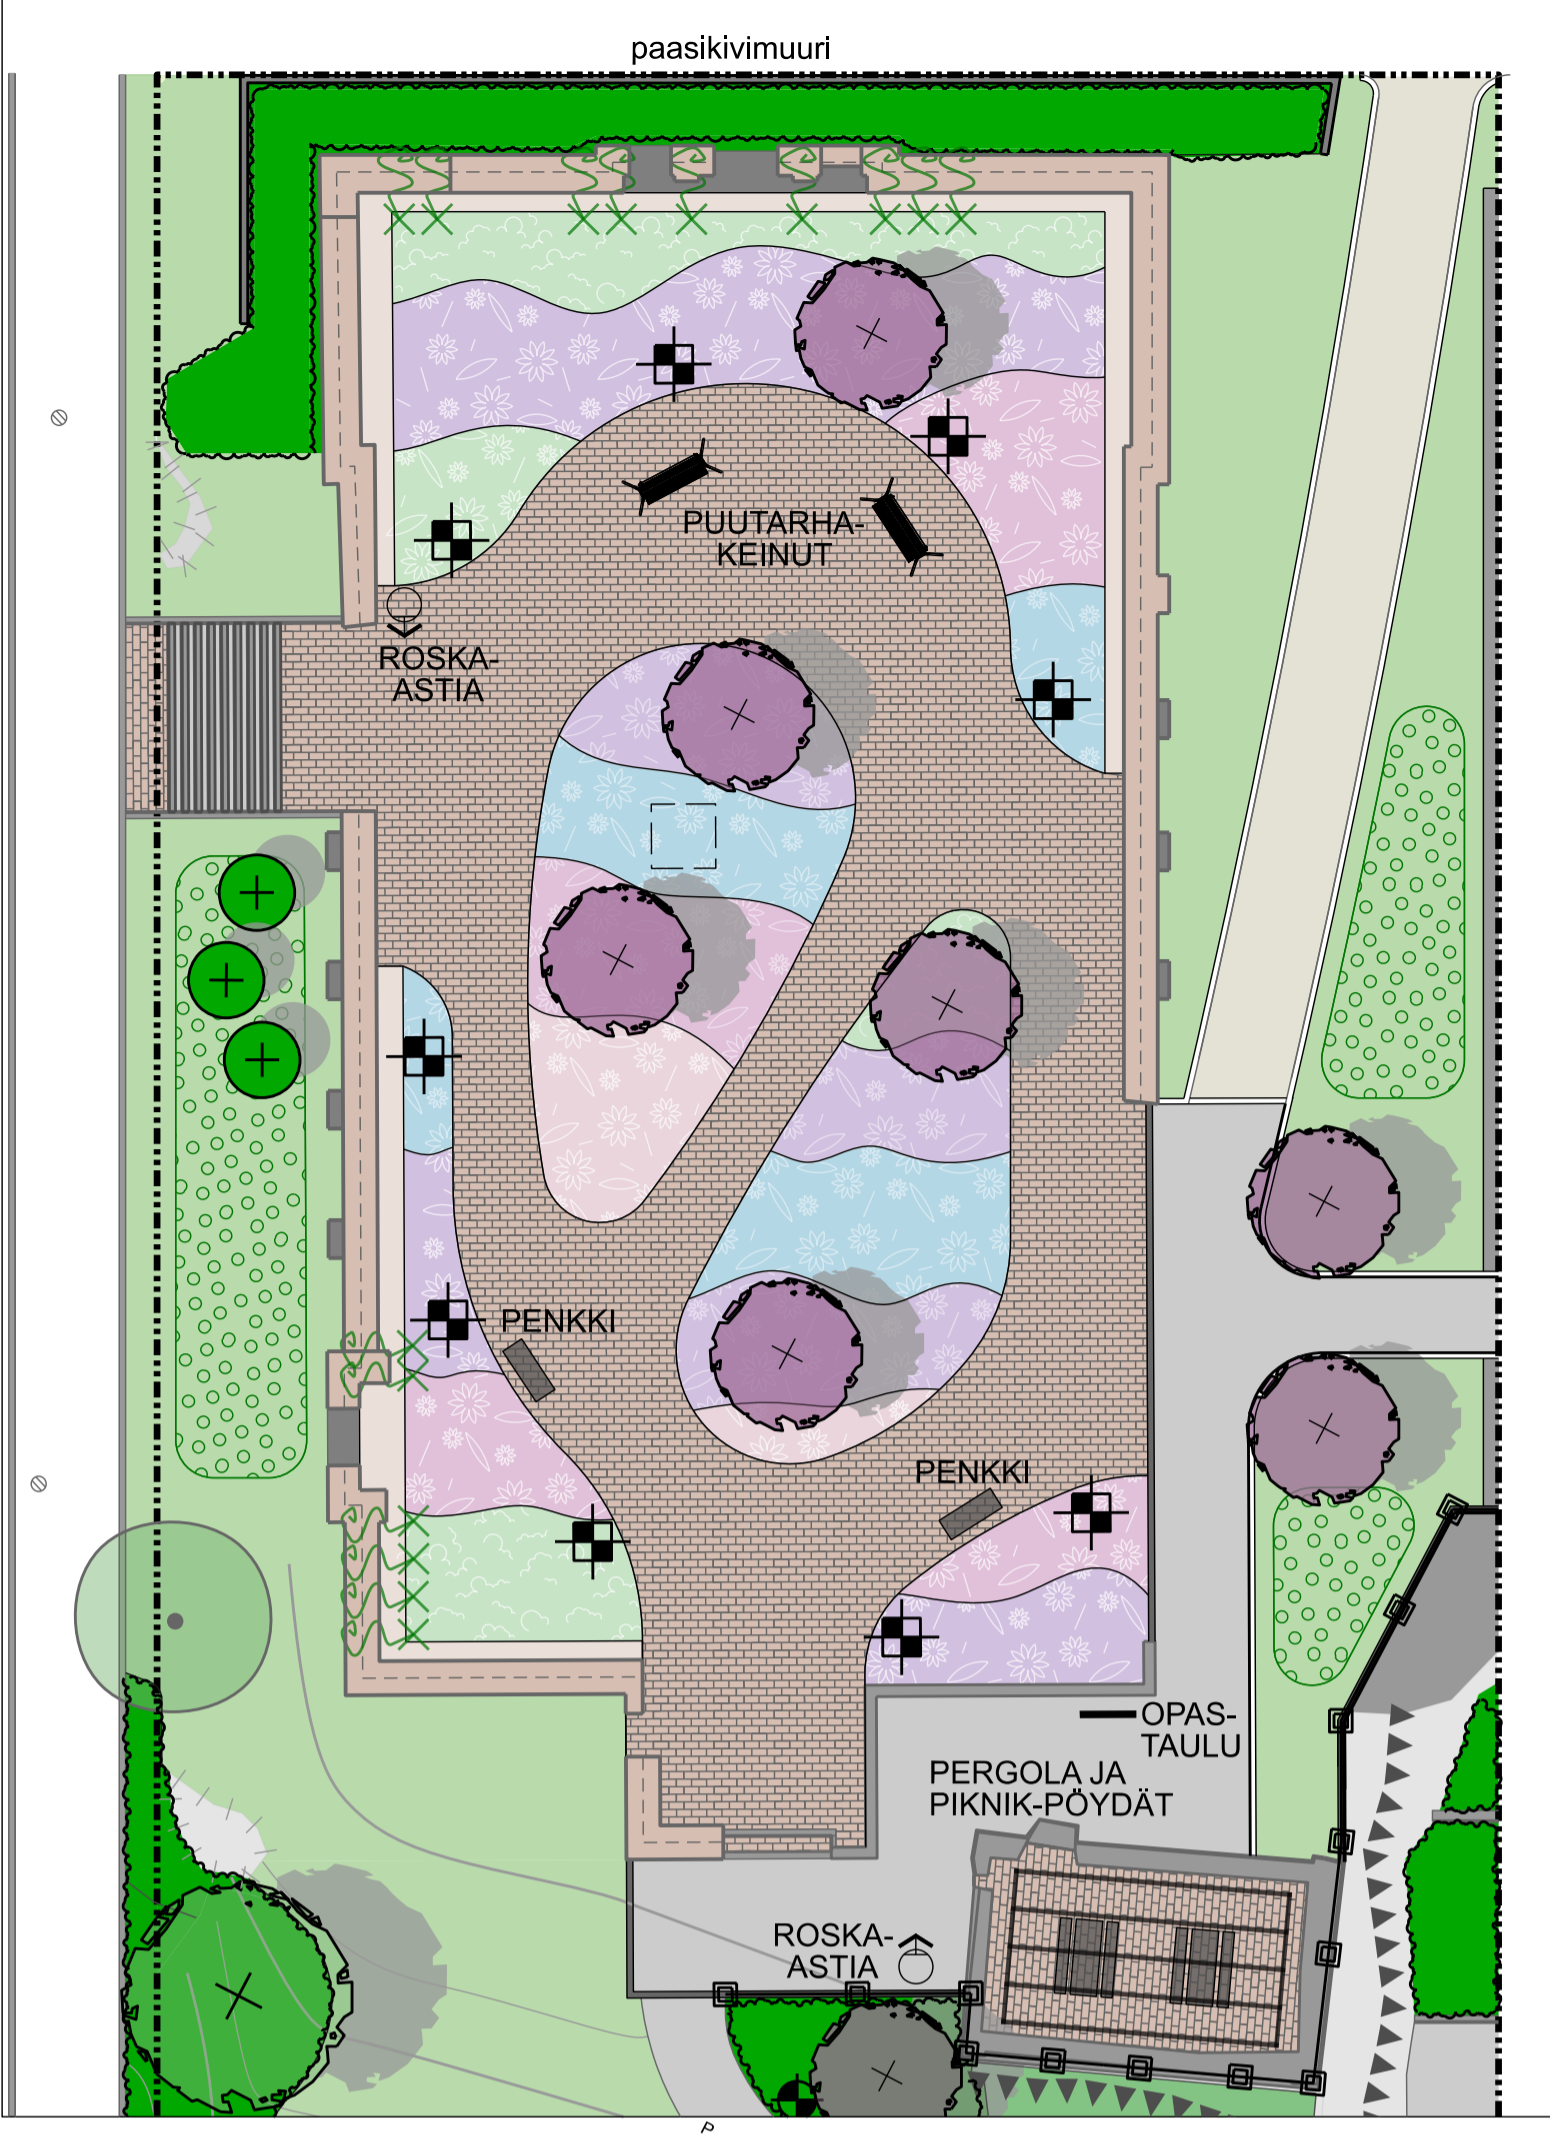

MERKINTÖJEN SELITYKSET

- KASVILLISUUS**
- SÄILYVÄ LEHTIPUU
 - ⊗ POISTETTAVA LEHTIPUU
 - ⊕ ISTUTETTAVA LEHTIPUU
 - ⊖ ISTUTETTAVA HAVUPUU
 - ⊙ ISTUTETTAVA KUKKIVA PIENPUU / OMENAPUU
 - ISTUTETTAVA YKSITTÄISPENSAS
 - SÄILYVÄ NURMI
 - UUSI / KORJATTAVA NURMI
 - SÄILYVÄ PENSASISTUTUS
 - POISTETTAVA PENSASISTUTUS
 - UUSI PENSASISTUTUS
 - ISTUTETTAVAT ISOT PERENNAT / KUKKIVAT MATALAT PENSAAIT
 - ISTUTETTAVA KÖYNNÖS
 - ALUE, JOHON ISTUTETAAN SIPULIKUKKIA
- PÄÄLLYSRAKENTEET**
- AVOKALLIO
 - KALLIOLEIKKAUS
 - POISTUVA KÄYTÄVÄ
 - kt SÄILYVÄ KIVITUHKAKÄYTÄVÄ
 - KT UUSI KIVITUHKAKÄYTÄVÄ
 - KUNNOSTETTAVA HIEKKAKENTTÄ
 - ASF PINTAKORJATTAVA ASFALTTI
 - UUSI MAATIILIPINNOITE
 - UUSI SORAKATE
 - SÄILYVÄ KENTTÄ- / NOPPAKIVEYS
 - UUSI LUONNONKIVEYS
 - nk OLEVA NUPUKIVIREUNUS / -KOURU
 - NK UUSI NUPUKIVIREUNUS / -KOURU
 - SÄILYVÄ REUNAKIVI
 - UUSI REUNAKIVI
- KALUSTEET JA RAKENTEET**
- pe SÄILYVÄ PENKKI
 - PE UUSI PENKKI / PÖYTÄ-PENKKIRYHMÄ
 - UUSI PUUTARHAKAIN
 - PAIKKAVARAUS TAIDETEOKSELLE
 - ro SÄILYVÄ / UUSI ROSKA-ASTIA
 - INFO UUSI INFOTAULU
 - ✈ SÄILYVÄ VALAISIN / PYLVÄS
 - UUSI KENTÄN VALONHEITIN
 - ◆ UUSI PYLVÄSVALAISIN
 - ◆ UUSI POLLARIVALAISIN
 - SÄILYVÄ AITA
 - UUSI PELIKENTÄN AITA JA HUOLTOPORTTI
 - UUSI SUOJAKAIDE
 - KUNNOSTETTAVA TIILIMUURI, muurin madaltaminen (puiston länsiosassa)
 - KUNNOSTETTAVA KIVIJALKA / TIILIMUURI, (puiston itäosassa)
 - SÄILYVÄT PORTAAT, KÄSIJOHTEET UUSITTAAN
 - PURETTAVA RAKENNE
 - PAASIKIVIMUURI UUSI MATALA TUKIMUURI, paasikivi
- TASAUS- JA KUIVATUS**
- SÄILYVÄ HULEVESIKAIVO / TARKASTUSKAIVO
 - oVP UUSI VESIPISTE
 - OLEVA LUISKA / UUSI LUISKA
 - SUUNNITTELUALUEEN RAJA

YLÄTASANNE 1:200

LUONNOS 20.9.2023

Helsinki Kaupunkiympäristön toimiala www.hel.fi
 sähköposti: etunimi.sukunimi@hel.fi

KAUP. OSA, OSA-ALUE 08. Kafajanokka, Kafajanokka

MERIKASARMINPUISTO

Puistosuunnitelma