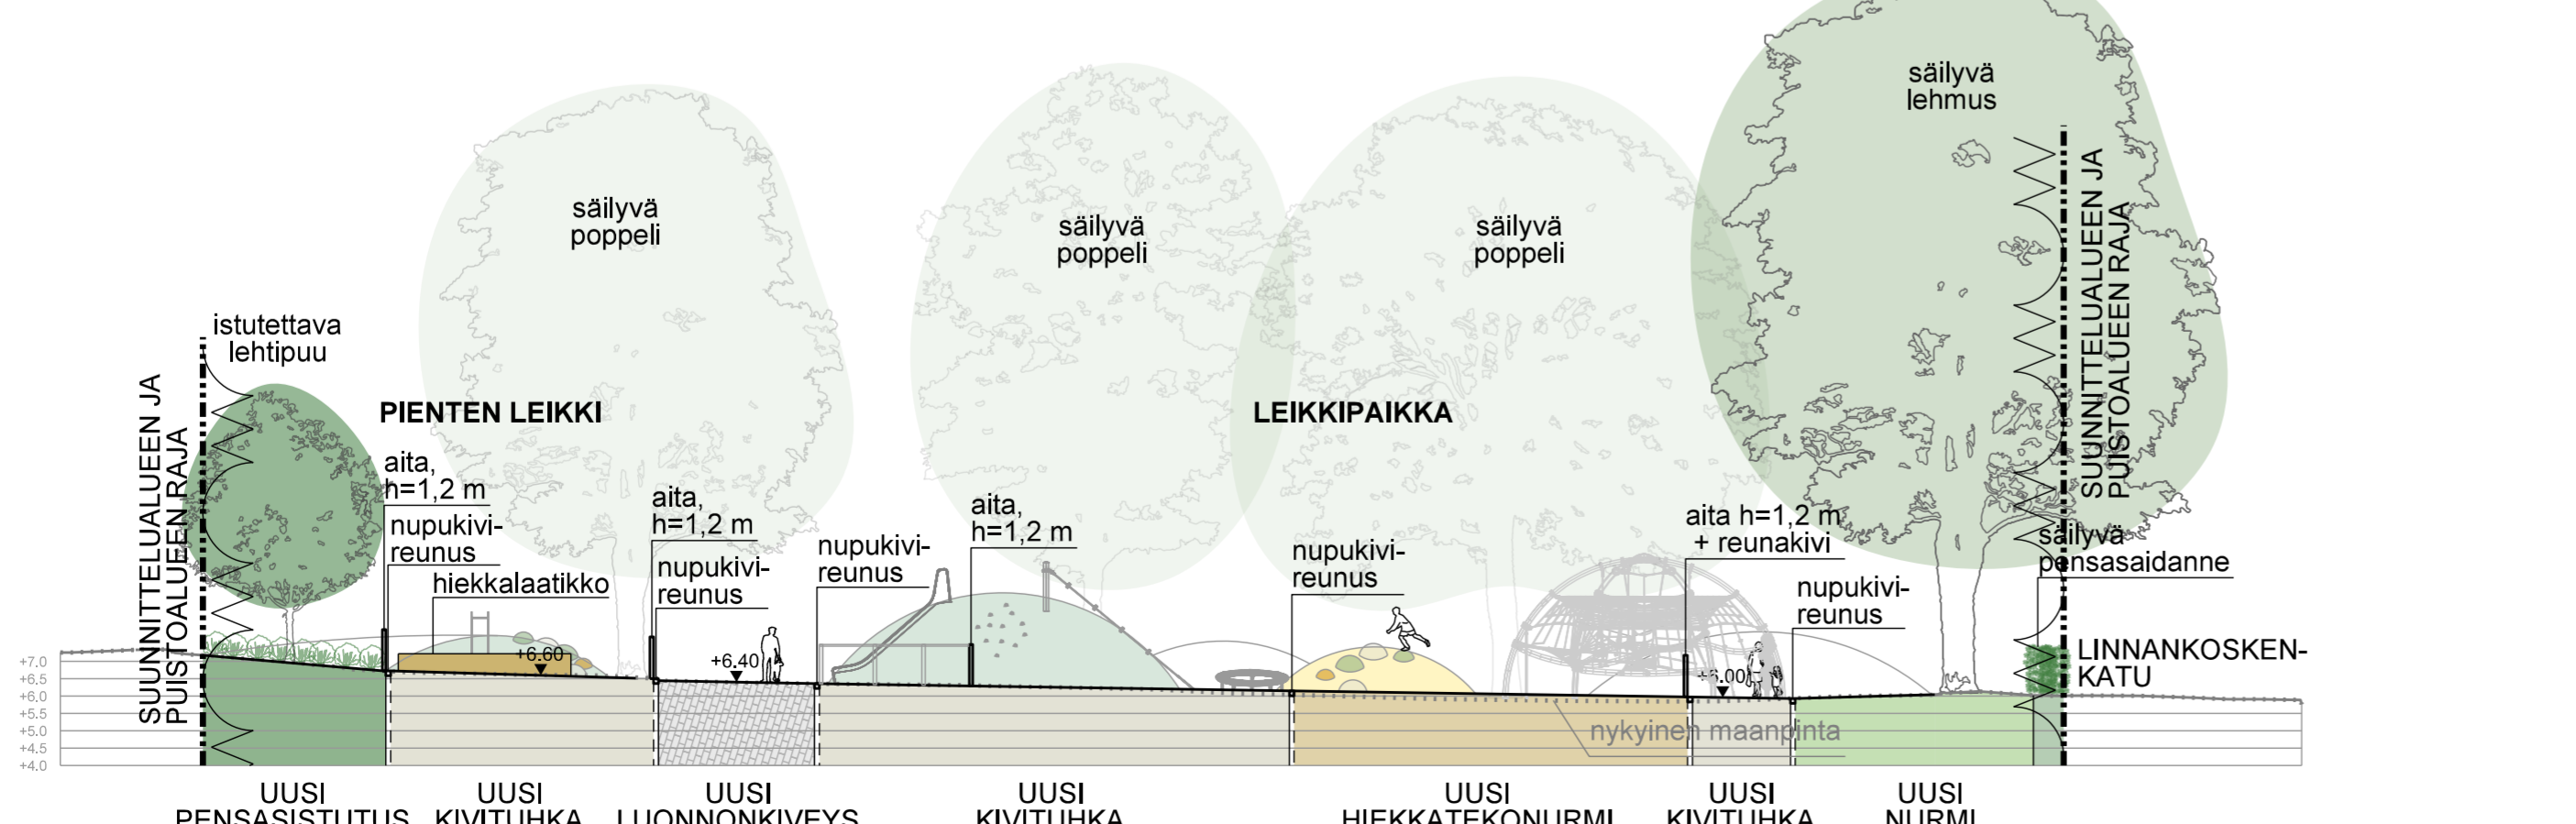

MERKINTÖJEN SELITYKSET

	KASVILLISUUS		SÄH UUSI PISTORASIAPOLLARI, tapahtumasähkö
	SÄILYVÄ LEHTI-HAVUPUU		KVP UUSI KASTELUVESIPOSTI
	POISTETTAVA HAVUPUU, 8 kpl		
	ISTUTETTAVA LEHTIPUU, 4 kpl		
	SÄILYVÄ PENSASALUE		
	POISTETTAVA YKSITTÄISPENSAS		
	ISTUTETTAVA PENSASALUE		
	ISTUTETTAVA YKSITTÄISPENSAS		
	SÄILYVÄ NURMIALUE		
	UUSI NURMIALUE		
	UUSI DYNAAMINEN PERENNAISTUTUS		
	PINTAMATERIAALIT		
	KT UUSI KIVITUHKA, harmaa		
	LK UUSI LUONNONKIVEYS, harmaa		
	UUSI NUPUKIVIREUNUS, harmaa		
	HTN UUSI TURVA-ALUSTA, hiekkatekonurmi, eri värejä		
	LH LEIKKIHIEKKA		
	RAKENTEET JA KALUSTEET		
	PE UUSI PENKKI		
	RO SY UUSI ROSKA-/SYVÄKERÄYSASTIA		
	PP UUSI PYÖRÄTELINE		
	UUSI LEIKKIVÄLINE, turva-alue katkoviivalla		
	LH UUSI HIEKKALAATIKKO		
	UUSI LEIKKIPAIKAN KOLMILANKA-AITA, tummanharmaa, korkeus 1,2 m,		
	PORTTI, käynti- ja huoltoportti, tummanharmaa		
	UUSI INFOTAULU, kiinnitys leikkipaikan käyntiporttiin		
	KIOSKIVARAUS		
	KOIRAWC		
	MAANALAINEN HIEKKASIILO		
	UUSI VALAISIN		

POIKKILEIKKAUS A-A' 1:200

POIKKILEIKKAUS B-B' 1:200

LUONNOS 15.11.2023

Helsinki Kaupunkiympäristön toimiala		www.hel.fi sähköposti: etunimi.sukunimi@hel.fi	
KAUP.O.SA, OSA-ALUE 14. Taka-Töölö			
LINNANKOSKENPUISTO			
Puistosuunnitelma			
MK	LIITTYY	NRO	KHS
1:500	KORVAA	vio 6375/1	KYLK
	KORVATTU	TASOKOORDINAATISTO: ETRS-GK25	HYV.
	ASEMAKAAVA	7795	TARK.
	LIKENNES.	KORKEUSJÄRJESTELMÄ: NZ000	PROJ.
			xx.xx.2023
			X.Xxxx
			HYV.
			xx.xx.2023
			X.Xxxx
			TARK.
			xx.xx.2023
			X.Xxxx
			LAAT.
			xx.xx.2023
			N. Alapeteri, R. Rajamäki