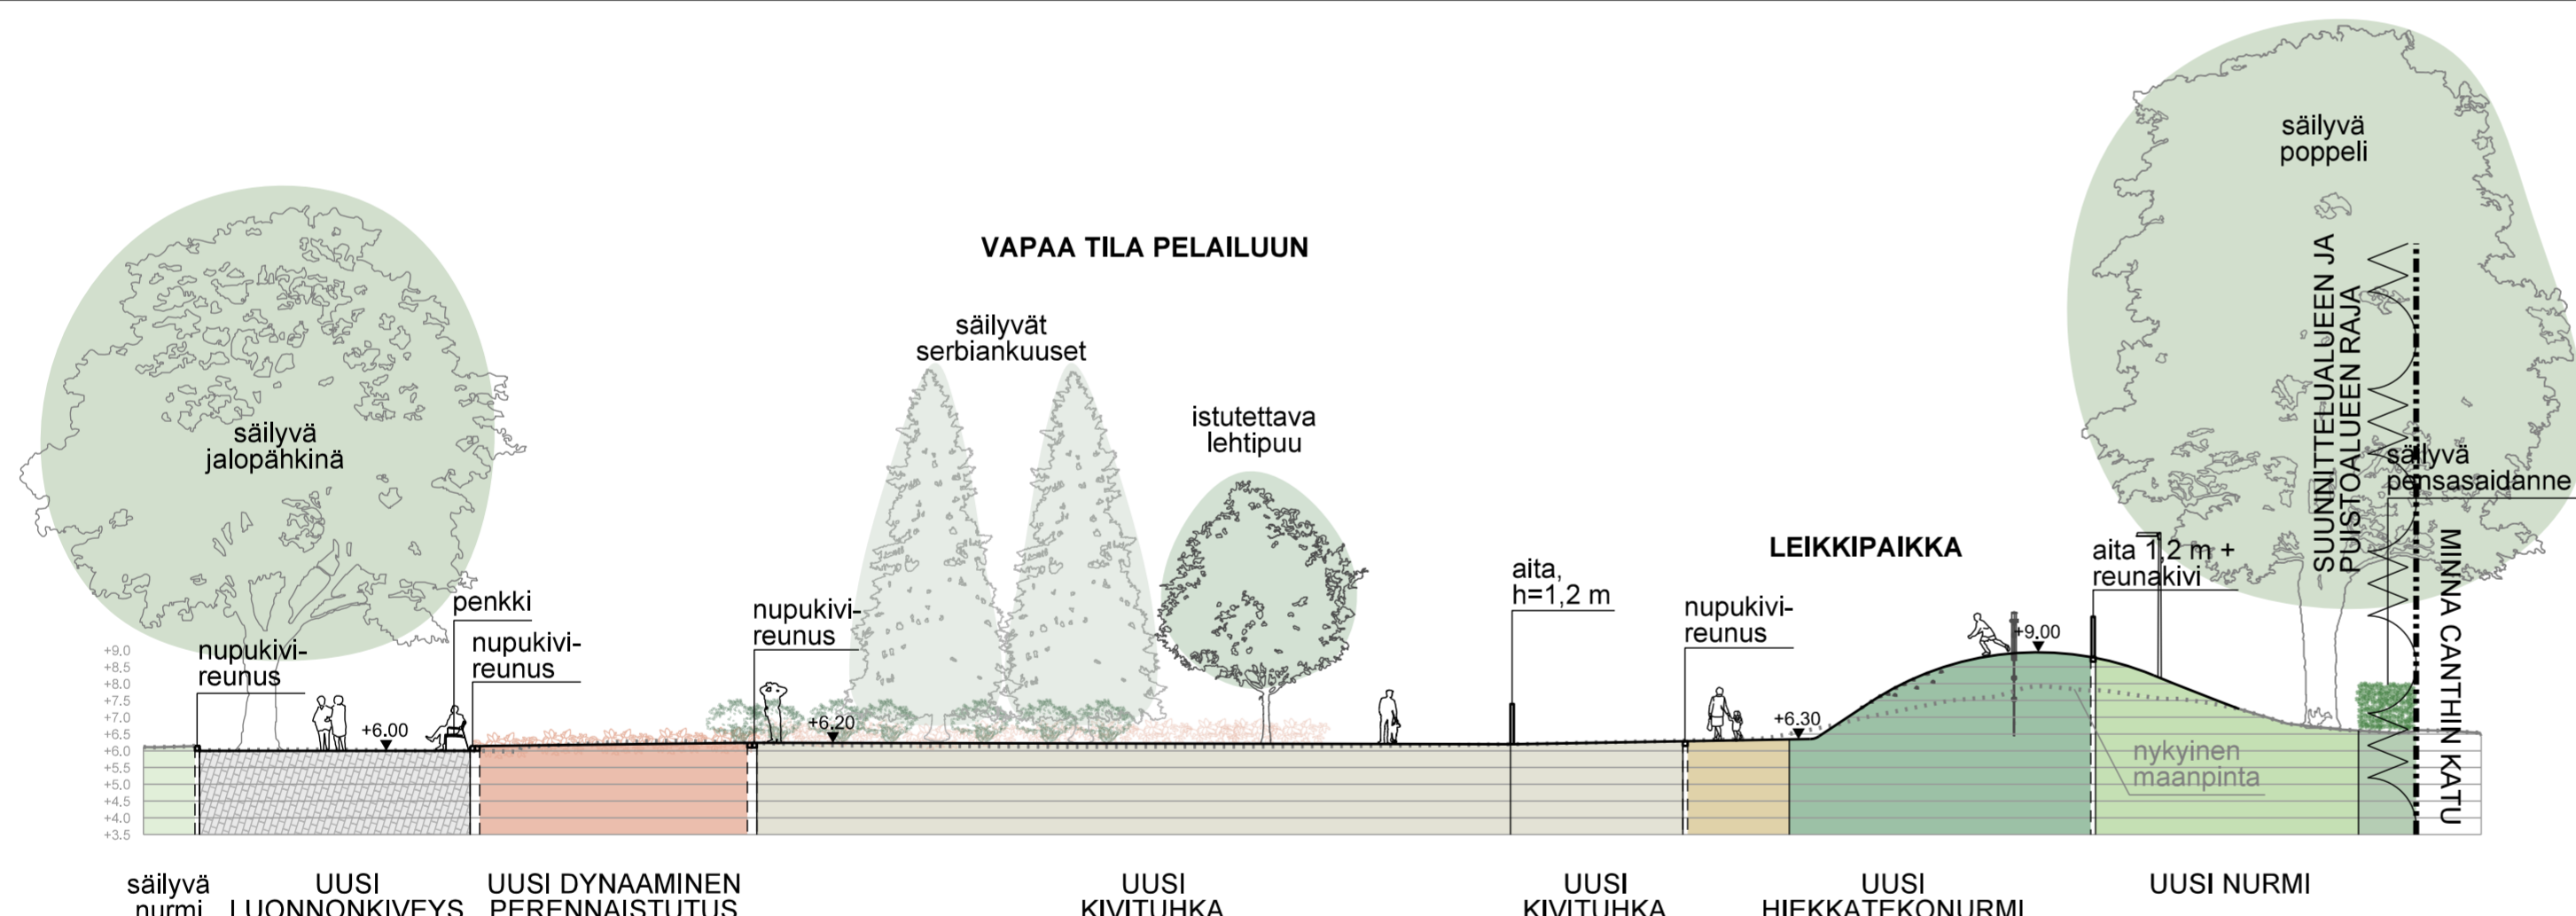

MERKINTÖJEN SELITYKSET

	KASVILLISUUS		SÄH UUSI PISTORASIAPOLLARI, tapahtumasähkö
	SÄILYVÄ LEHTI-HAVUPUU		KVP UUSI KASTELUVESIPOSTI
	POISTETTAVA HAVUPUU, 8 kpl		
	ISTUTETTAVA LEHTIPUU, 4 kpl		
	SÄILYVÄ PENSASALUE		
	POISTETTAVA YKSITTÄISPENSAS		
	ISTUTETTAVA PENSASALUE		
	ISTUTETTAVA YKSITTÄISPENSAS		
	SÄILYVÄ NURMIALUE		
	UUSI NURMIALUE		
	UUSI DYNAAMINEN PERENNAISTUTUS		
	PINTAMATERIAALIT		
	KT UUSI KIVITUHKA, harmaa		
	LK UUSI LUONNONKIVEYS, harmaa		
	UUSI NUPUKIVIREUNUS, harmaa		
	HTN UUSI TURVA-ALUSTA, hiekkatekonurmi, eri värejä		
	LH LEIKKIHIEKKA		
	RAKENTEET JA KALUSTEET		
	PE UUSI PENKKI		
	RO SY UUSI ROSKA-/SYVÄKERÄYSASTIA		
	PP UUSI PYÖRÄTELINE		
	UUSI LEIKKIVÄLINE, turva-alue katkoviivalla		
	LH UUSI HIEKKALAATIKKO		
	UUSI LEIKKIPAIKAN KOLMILANKA-AITA, tummanharmaa, korkeus 1,2 m,		
	PORTTI, käynti- ja huoltoportti, tummanharmaa		
	UUSI INFOTAULU, kiinnitys leikkipaikan käyntiporttiin		
	KIOSKIVARAUS		
	KOIRAWC		
	MAANALAINEN HIEKKASIILO		
	UUSI VALAISIN		

POIKKILEIKKAUS A-A' 1:200

POIKKILEIKKAUS B-B' 1:200

LUONNOS 15.11.2023

Helsinki Kaupunkiympäristön toimiala		www.hel.fi sähköposti: etunimi.sukunimi@hel.fi	
KAUP.O.SA, OSA-ALUE 14. Taka-Töölö			
LINNANKOSKENPUISTO			
Puistosuunnitelma			
MK	LIITTYY	NRO	KHS
1:500	KORVAA	vio 6375/1	KYLK
	KORVATTU	TASOKOORDINAATISTO: ETRS-GK25	HYV.
	ASEMAKAAVA	7795	TARK.
	LIKENNES.	KORKEUSJÄRJESTELMÄ: NZ000	PROJ.
			xx.xx.2023
			X.Xxxx
			HYV.
			xx.xx.2023
			X.Xxxx
			TARK.
			xx.xx.2023
			X.Xxxx
			LAAT.
			xx.xx.2023
			N. Alapeteri, R. Rajamäki