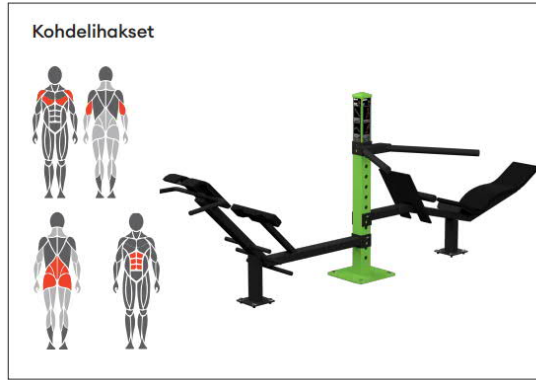

OG82 Ojentajalaite istuen

CLC7 Keskivartalo

CL41 Etupunnerrus

CL24 Ylävetolaite

CL10 Jalkakyykky

CL14 Jalkaprässi

OG72 Hauislaite istuen

CL30 Penkipunnerrus