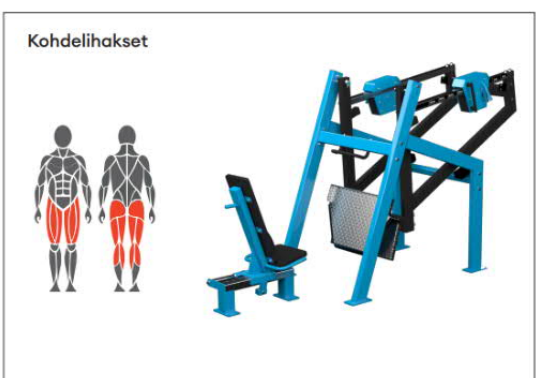

OG82 Ojentajalaite istuen

CLC7 Keskivartalo

CL41 Etupunnerrus

CL24 Ylävetolaite

CL10 Jalkakyykky

CL14 Jalkaprässi

OG72 Hauislaite istuen

CL30 Penkipunnerrus